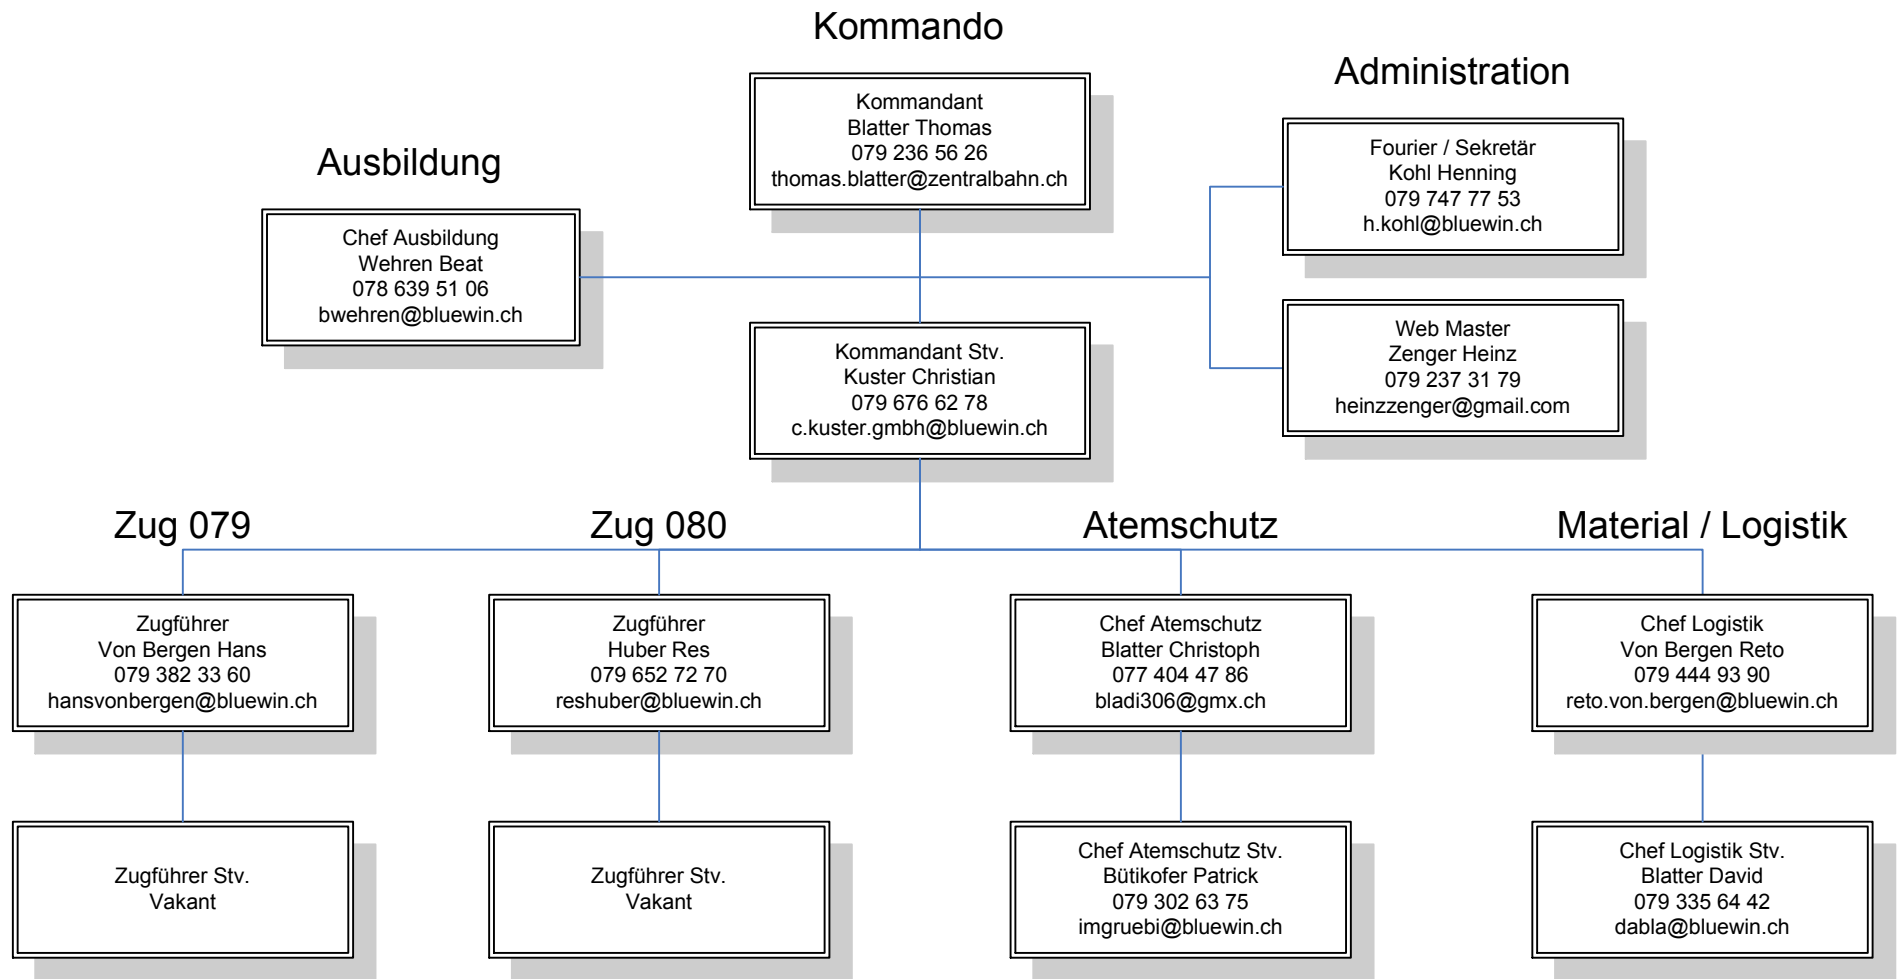

# Organigramm Feuerwehr Hasliberg ab 01.01.2013

### Alarmgruppen:

Gruppe 078	Stabsgruppe
Gruppe 079	Zug 079
Gruppe 080	Zug 080